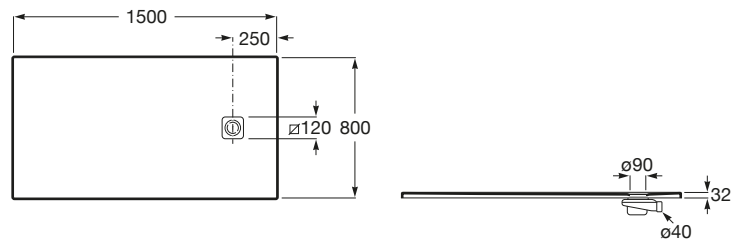

TERRAN

Plato de ducha extraplano de STONEX®

MEDIDAS

Longitud	1500 mm
Anchura	800 mm
Altura	32 mm

COLORES Y ACABADOS

PVPR (IVA INCLUIDO)

522,72 €

DIBUJOS TÉCNICOS

CARACTERÍSTICAS

Superficie antideslizante con textura grava. Extraplano. Incluye desagüe de gran caudal y rejilla Twist en el mismo acabado de color.

Altura fija (mm): 32

Ancho máximo de corte (mm): 800

Ancho mínimo de corte (mm): 750

Cortable

Desagüe incluido

Diámetro del desagüe (mm): 90

Forma: Rectangular

Largo máximo de corte (mm): 1500

Largo mínimo de corte (mm): 1400

Material: STONEX®

Profundidad: Extraplano (menos de 45 mm)